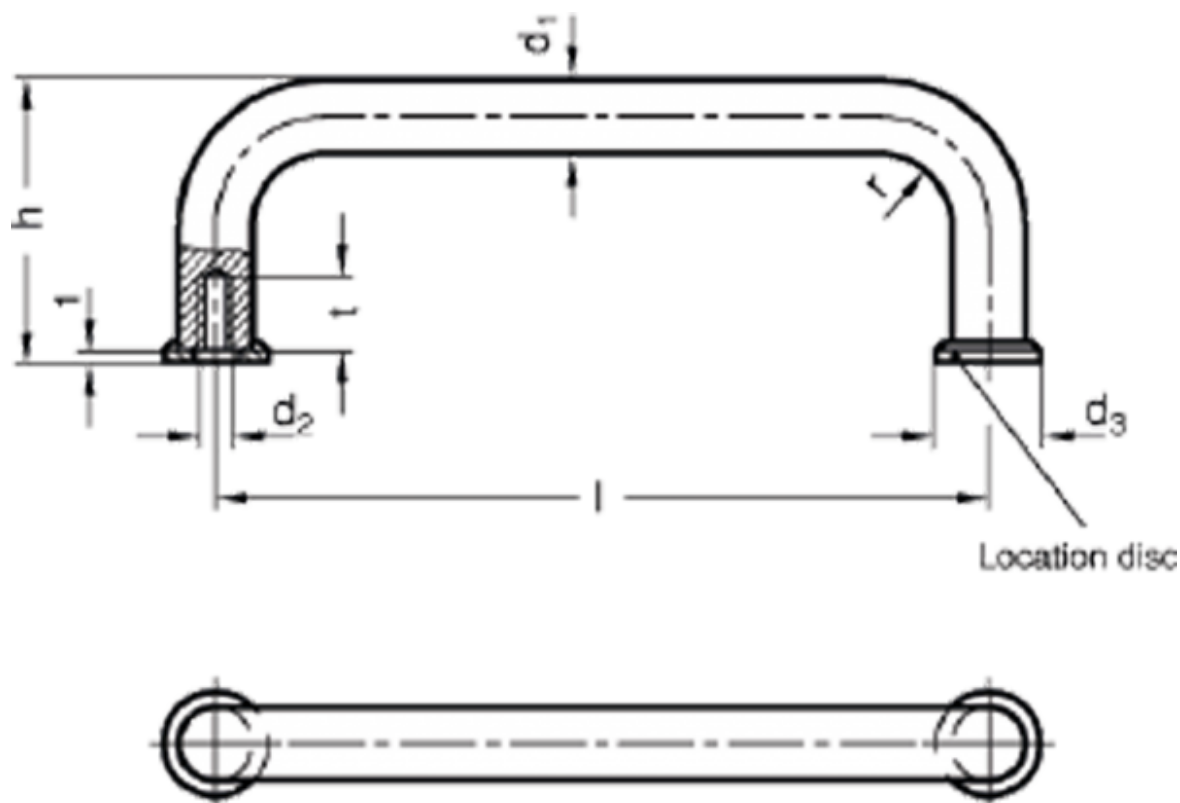

Varenummer: 2042510120BT

Beskrivelse: E+G Bøjlegreb GN 425-10-120-BT

Mål

$d_1 = 10$

$d_2 = M5$

$d_3 = 15$

$h = 43$

$l = 120$

$r = 12$

$t = 12$